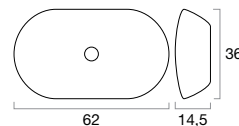

- Lavatório cerâmico de um pio, com acabamento Preto Brilho.