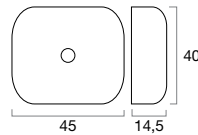

FB30 BR

- Lavatório cerâmico de um pio, com acabamento Branco Brilho.

FB31 PRETO

- Lavatório cerâmico de um pio, com acabamento Preto Semi Brilho.

FB32 PRETO

- Lavatório cerâmico de um pio, com acabamento Preto Brilho.