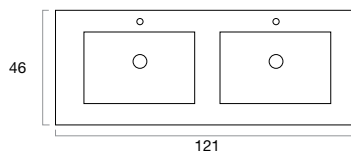

FB48 BR/PRATA

- Lavatório cerâmico de um pio, c/ acabamento Branco e Prata Brilho.

LAVATÓRIOS DE ENCASTRAR

- Lavatório cerâmico de um pio centrado, c/ furo de misturadora esq./dir., com acabamento Branco Brilho.

- Lavatório cerâmico de um pio centrado, com acabamento Branco Brilho.

61x36:

81x36:

101x36:

61x46

81x46

101x46

121x46 (1pio):