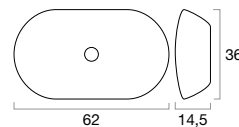

- Lavatório cerâmico de um pio, com acabamento Branco Brilho.

FB16 OURO