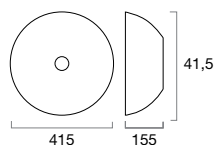

FB39 BR/PRATA

- Lavatório cerâmico de um pio, com acabamento Branco e Prata Brilho.

FB40 BR

- Lavatório cerâmico de um pio, com acabamento Branco Brilho.

FB41 OURO

- Lavatório cerâmico de um pio, com acabamento Ouro Brilho.