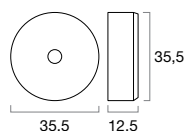

FB42 PRATA

- Lavatório cerâmico de um pio, com acabamento Prata Brilho.

FB43 BR

- Lavatório cerâmico de um pio, com acabamento Branco Brilho.

FB44 BR MATE

- Lavatório cerâmico de um pio, com acabamento Branco Mate.