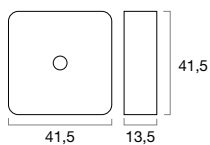

- Lavatório cerâmico de um pio, com acabamento Branco Brilho.

FB35 OURO