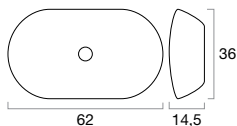

FB15 BR

- Lavatório cerâmico de um pio, com acabamento Branco Brilho.

FB16 OURO

- Lavatório cerâmico de um pio, com acabamento Ouro Brilho.

FB17 PRATA

- Lavatório cerâmico de um pio, com acabamento Prata Brilho.