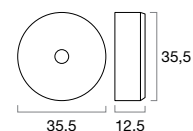

- Lavatório cerâmico de um pio, com acabamento Preto Mate.