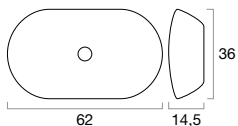

- Lavatório cerâmico de um pio, com acabamento Ouro Brilho.

FB17 PRATA