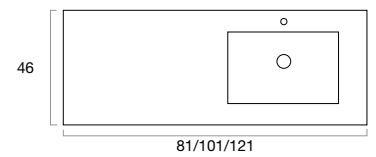

FB48 BR/PRATA

- Lavatório cerâmico de um pio, c/ acabamento Branco e Prata Brilho.

LAVATÓRIOS DE ENCASTRAR

- Lavatório cerâmico de um pio centrado, c/ furo de misturadora esq./dir., com acabamento Branco Brilho.

- Lavatório cerâmico de um pio centrado, com acabamento Branco Brilho.

61x36:

81x36:

101x36:

61x46

81x46

101x46

121x46 (1pio):