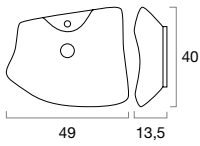

FB27 PRATA

- Lavatório cerâmico de um pio, com acabamento Prata Brilho.

FB28 BR

- Lavatório cerâmico de um pio, com acabamento Branco Brilho.

FB29 BR

- Lavatório cerâmico de um pio, com acabamento Branco Brilho.