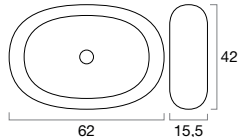

FB06 CREME

- Lavatório cerâmico de um pio, com acabamento Creme Mate.

FB07 PRETO

- Lavatório cerâmico de um pio, com acabamento Preto Mate.

FB08 BR/OURO

- Lavatório cerâmico de um pio, com acabamento Branco e Ouro Brilho.