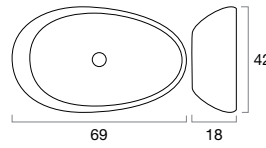

- Lavatório cerâmico de um pio, c/ acabamento Branco e Ouro Brilho.

FB48 BR/PRATA