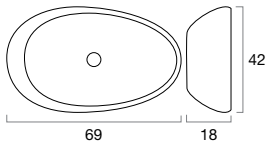

- Lavatório cerâmico de um pio, c/ acabamento Branco Brilho.

FB47 BR/OURO