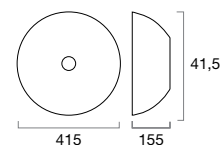

- Lavatório cerâmico de um pio, com acabamento Prata Brilho.

FB43 BR