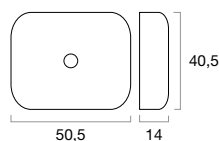

FATOR BANHO
mobiliário & remodelações

**COM ESPAÇOS
ELEGÂNCIA**

LAVATÓRIOS DE POUSAR

FB01 BR

- Lavatório cerâmico de um pio, com acabamento Branco Brilho.

FB02 BR/OURO

- Lavatório cerâmico de um pio, com acabamento Branco e Ouro Brilho.