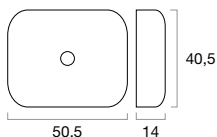

FB07 PRETO

- Lavatório cerâmico de um pio, com acabamento Preto Mate.