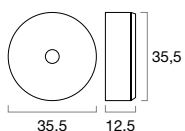

- Lavatório cerâmico de um pio, com acabamento Branco Brilho.

FB44 BR MATE