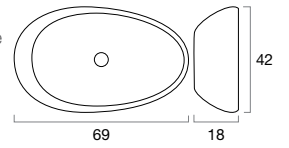

- Lavatório cerâmico de um pio, c/ acabamento Branco e Prata Brilho.